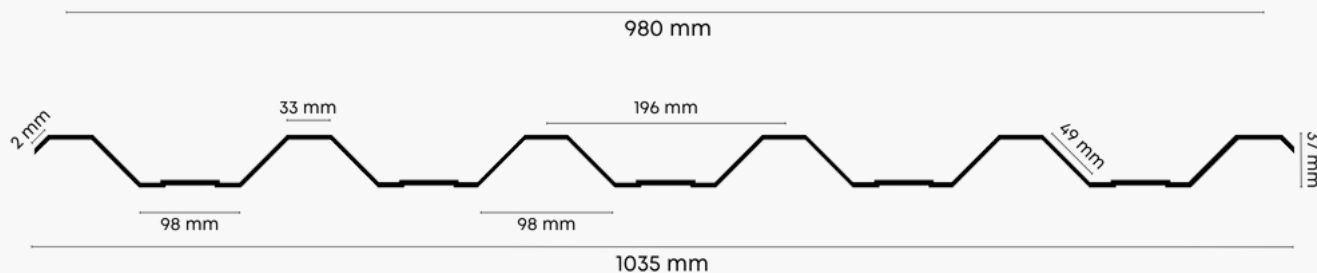

X = altura de 30 ou 50mm

MEDIDAS TÉCNICAS

www.forraco.com.br

Telha Termoacústica

Com Película Filme

Chapa	Altura do EPS
0,43	30 mm
Galvalume	50 mm

X = altura de 30 ou 50mm

MEDIDAS TÉCNICAS

www.forraco.com.br

Telha Termoacústica

Sanduíche

Chapa	Altura do EPS
0,43	30 mm
Galvalume	50 mm

X = altura de 30 ou 50mm

MEDIDAS TÉCNICAS

www.forraco.com.br

Telha Metálica

Galvalume

Modelo	Chapa
TR-40	0,43
Trapezoidal	Galvalume

MEDIDAS TÉCNICAS

Cumeeira Metálica

Galvalume

Modelo	Chapa
TR-40	0,43
Trapezoidal	Galvalume

MEDIDAS TÉCNICAS

www.forraco.com.br