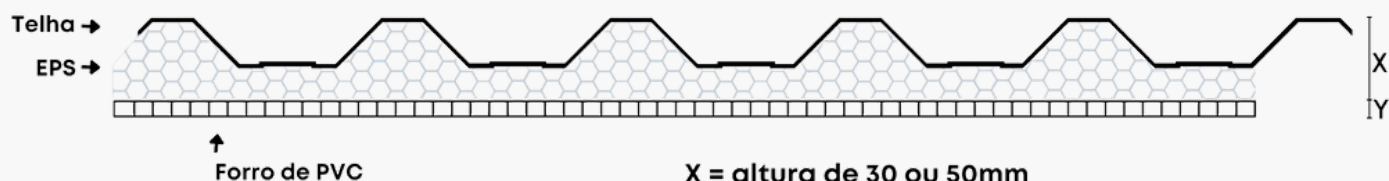

Atualmente, somos referência no estado de Goiás no fornecimento de telhas metálicas e termoacústicas, perfis estruturais, chapas, tubos industriais, corte e dobra, bobinas para calhas e rufos, máquinas e equipamentos para serralheria, além de uma ampla variedade de acessórios para montagem de estruturas metálicas.

www.forraco.com.br

Telha Termoacústica

TR-40 Com Forro de PVC

MEDIDAS TÉCNICAS

X = altura de 30 ou 50mm

Y = altura do PVC 3 mm

Telha Pré-Pintada

Aceitamos encomendas
de cores específicas

Branca

Amadeirada

Preta

MEDIDAS TÉCNICAS

www.forraco.com.br

Telha Termoacústica

Sem Forro

Chapa	Altura do EPS
0,43	30 mm
Galvalume	50 mm

X = altura de 30 ou 50mm

MEDIDAS TÉCNICAS

www.forraco.com.br

Telha Termoacústica

Com Película Filme

Chapa	Altura do EPS
0,43	30 mm
Galvalume	50 mm

X = altura de 30 ou 50mm

MEDIDAS TÉCNICAS