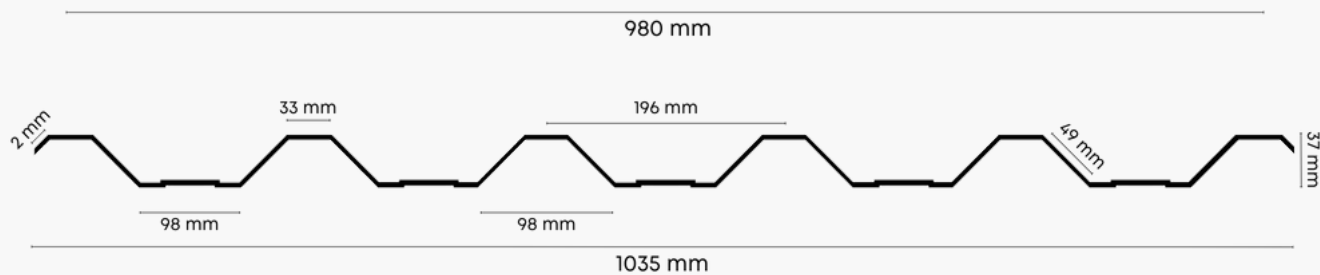

www.forraco.com.br

Telha Termoacústica

TR-40 Com Forro de PVC

MEDIDAS TÉCNICAS

X = altura de 30 ou 50mm

Y = altura do PVC 3 mm

Telha Pré-Pintada

Aceitamos encomendas
de cores específicas

Branca

Amadeirada

Preta

MEDIDAS TÉCNICAS

www.forraco.com.br

Telha Termoacústica

Sem Forro

Chapa	Altura do EPS
0,43	30 mm
Galvalume	50 mm

X = altura de 30 ou 50mm

MEDIDAS TÉCNICAS

www.forraco.com.br

Telha Termoacústica

Com Película Filme

Chapa	Altura do EPS
0,43	30 mm
Galvalume	50 mm

X = altura de 30 ou 50mm

MEDIDAS TÉCNICAS