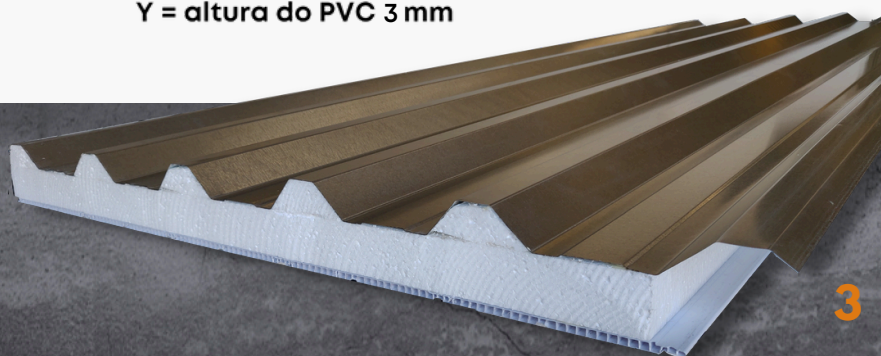

Atualmente, somos referência no estado de Goiás no fornecimento de telhas metálicas e termoacústicas, perfis estruturais, chapas, tubos industriais, corte e dobra, bobinas para calhas e rufos, máquinas e equipamentos para serralheria, além de uma ampla variedade de acessórios para montagem de estruturas metálicas.

www.forraco.com.br

Telha Termoacústica

TR-40 Com Forro de PVC

MEDIDAS TÉCNICAS

X = altura de 30 ou 50mm

Y = altura do PVC 3 mm

Telha Pré-Pintada

Aceitamos encomendas
de cores específicas

Branca

Amadeirada

Preta

MEDIDAS TÉCNICAS

www.forraco.com.br

Telha Termoacústica

Sem Forro

Chapa	Altura do EPS
0,43	30 mm
Galvalume	50 mm

X = altura de 30 ou 50mm

MEDIDAS TÉCNICAS

www.forraco.com.br

Telha Termoacústica

Com Película Filme

Chapa	Altura do EPS
0,43	30 mm
Galvalume	50 mm

X = altura de 30 ou 50mm

MEDIDAS TÉCNICAS