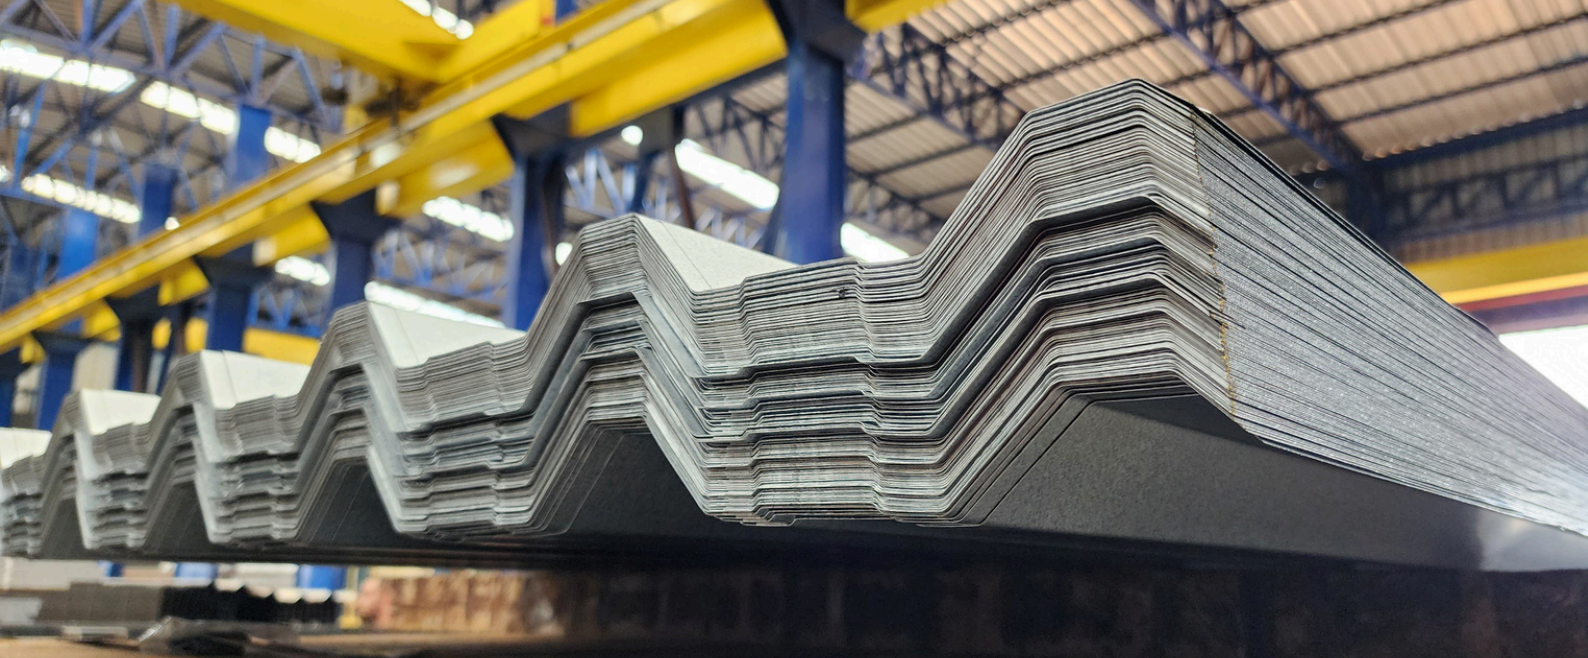

A Forraço Ferro e Aço Ltda se reserva ao direito de alterar qualquer informação, bem como retirar produtos de sua linha sem aviso prévio

CENTRAL DE VENDAS

(62) 3097-4280

www.forraco.com.br

LOJA MATRIZ

Saída para Aragoiânia

Rod. Go-040, Qd. Chácara, Lt.22,
Vila Dimas, Aragoiânia/Go.

CEP.75.345-000

LOJA FILIAL 1

Em frente ao terminal do Garavelo

Rod. GO-040 Quadra 1, Lote 4,
Setor Maria Celeste Goiânia/Go.

CEP.74.354-700

Clique nos ícones para
ser direcionado