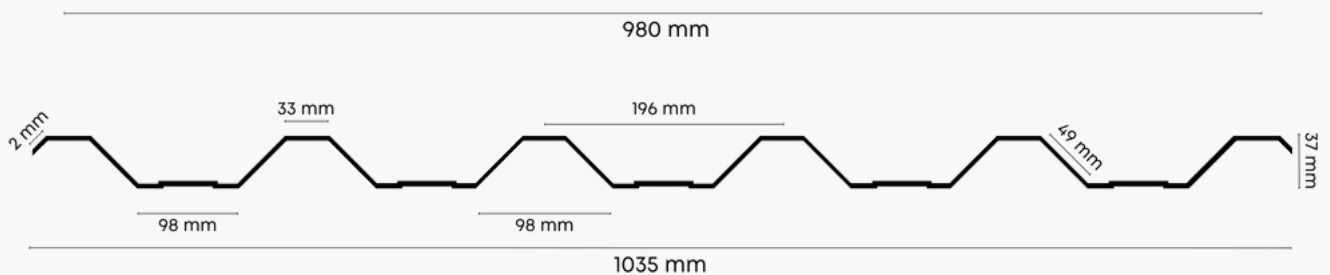

Branca

Amadeirada

Preta

MEDIDAS TÉCNICAS

www.forraco.com.br

Telha Termoacústica

Sem Forro

Chapa	Altura do EPS
0,43	30 mm
Galvalume	50 mm

X = altura de 30 ou 50mm

MEDIDAS TÉCNICAS

www.forraco.com.br

Telha Termoacústica

Com Película Filme

Chapa	Altura do EPS
0,43	30 mm
Galvalume	50 mm

X = altura de 30 ou 50mm

MEDIDAS TÉCNICAS

www.forraco.com.br

Telha Termoacústica

Sanduíche

Chapa	Altura do EPS
0,43	30 mm
Galvalume	50 mm

X = altura de 30 ou 50mm

MEDIDAS TÉCNICAS

www.forraco.com.br

Telha Metálica