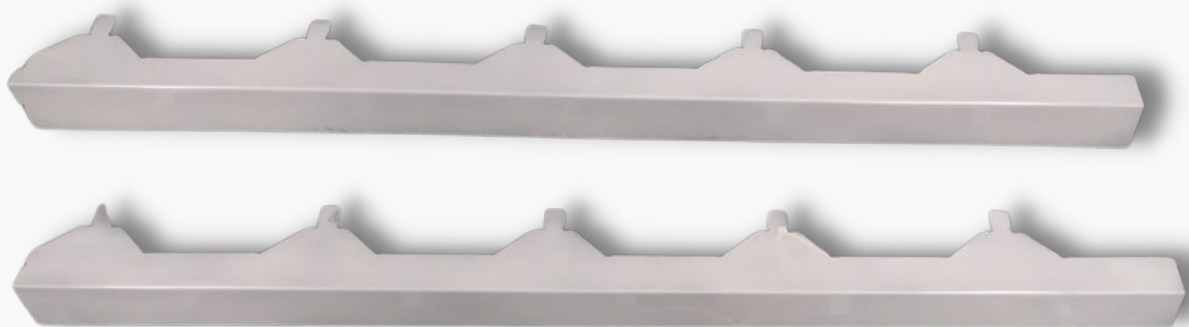

Galvalume

Modelo	Chapa
TR-40	0,43
Trapezoidal	Galvalume

MEDIDAS TÉCNICAS

Cumeeira Metálica

Galvalume

Modelo	Chapa
TR-40	0,43
Trapezoidal	Galvalume

MEDIDAS TÉCNICAS

www.forraco.com.br

Painel Forro de Telha

Produzido com bobina de aço na cor branca, preta, amadeirada ou galvalume natural.

www.forraco.com.br

Acabamento Frontal Para Telha

Galvalume ou Pré-pintado

Acabamento Lateral Para Telha