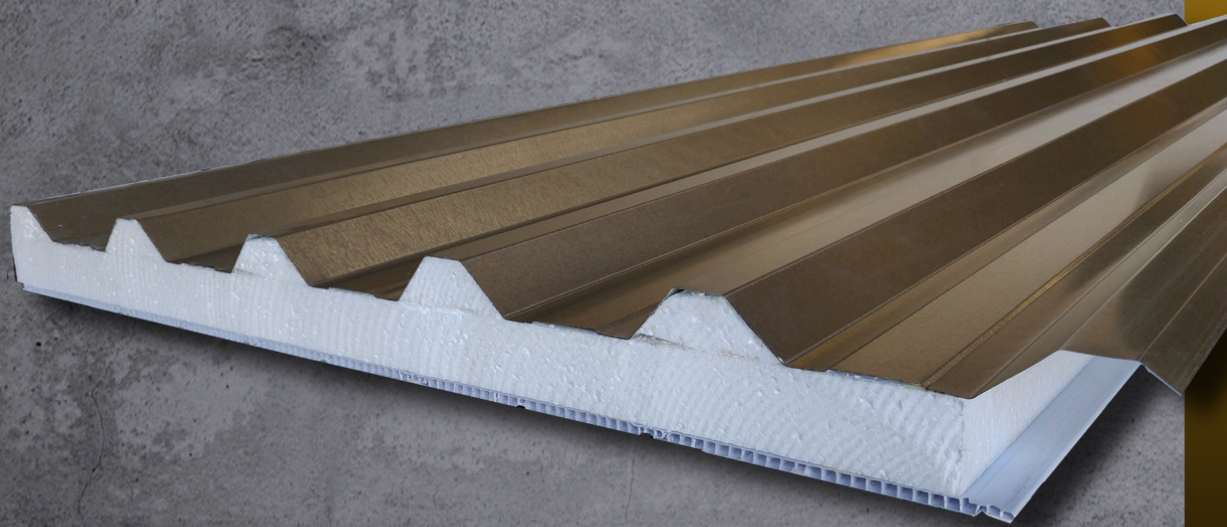

Telhas Metálicas & Termoacústicas