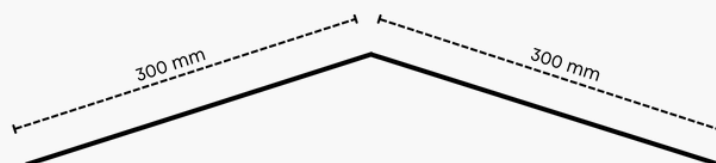

X = altura de 30 ou 50mm

MEDIDAS TÉCNICAS

www.forraco.com.br

Telha Termoacústica

Com Película Filme

Chapa	Altura do EPS
0,43	30 mm
Galvalume	50 mm

X = altura de 30 ou 50mm

MEDIDAS TÉCNICAS

www.forraco.com.br

Telha Termoacústica

Sanduíche

Chapa	Altura do EPS
0,43	30 mm
Galvalume	50 mm

X = altura de 30 ou 50mm

MEDIDAS TÉCNICAS

www.forraco.com.br

Telha Metálica

Galvalume

Modelo	Chapa
TR-40	0,43
Trapezoidal	Galvalume

MEDIDAS TÉCNICAS

Cumeeira Metálica

Galvalume

Modelo	Chapa
TR-40	0,43
Trapezoidal	Galvalume

MEDIDAS TÉCNICAS

www.forraco.com.br