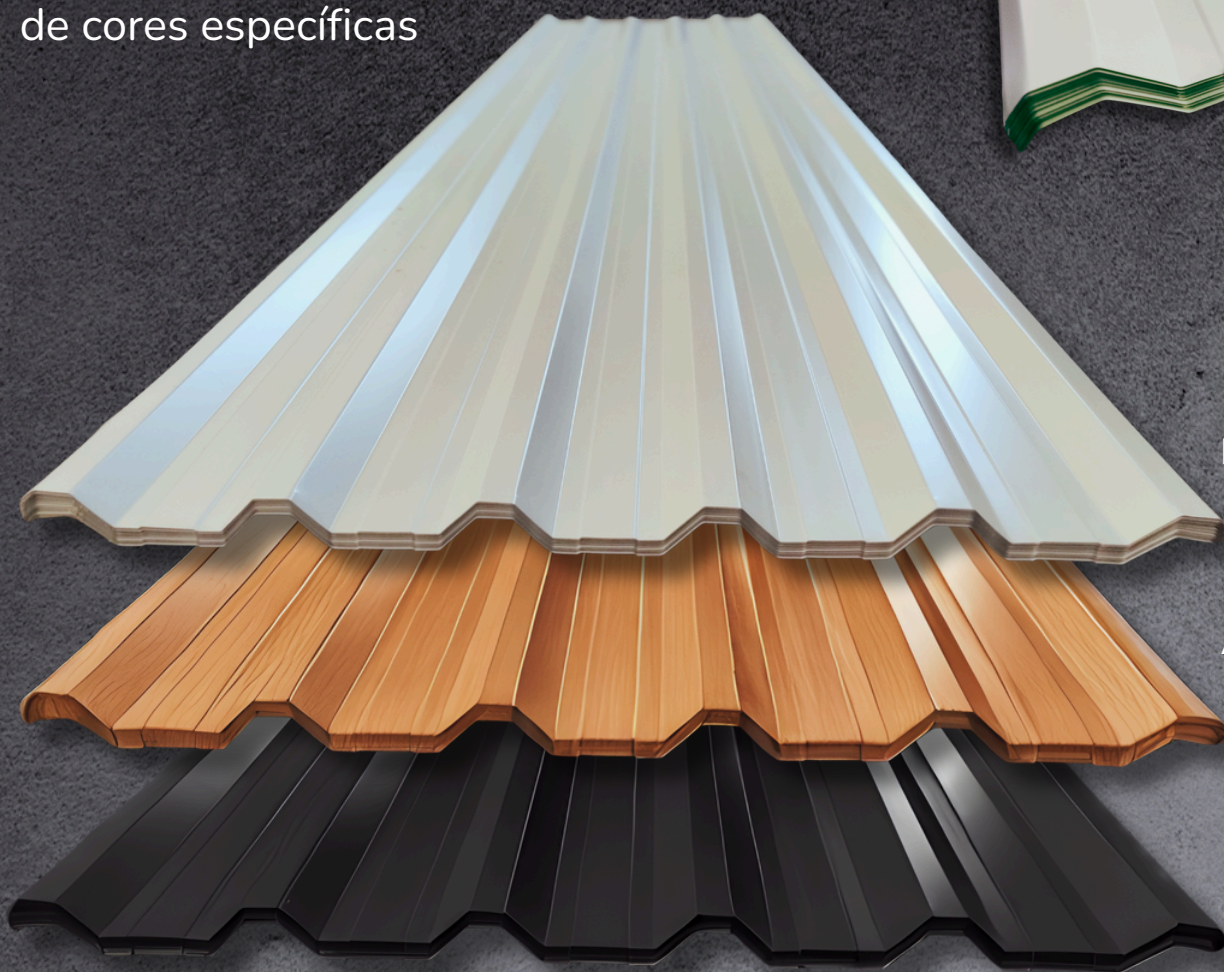

www.forraco.com.br

Telha Termoacústica

TR-40 Com Forro de PVC

MEDIDAS TÉCNICAS

X = altura de 30 ou 50mm

Y = altura do PVC 3 mm

Telha Pré-Pintada

Aceitamos encomendas
de cores específicas

Branca

Amadeirada

Preta

MEDIDAS TÉCNICAS

www.forraco.com.br

Telha Termoacústica

Sem Forro

Chapa	Altura do EPS
0,43	30 mm
Galvalume	50 mm