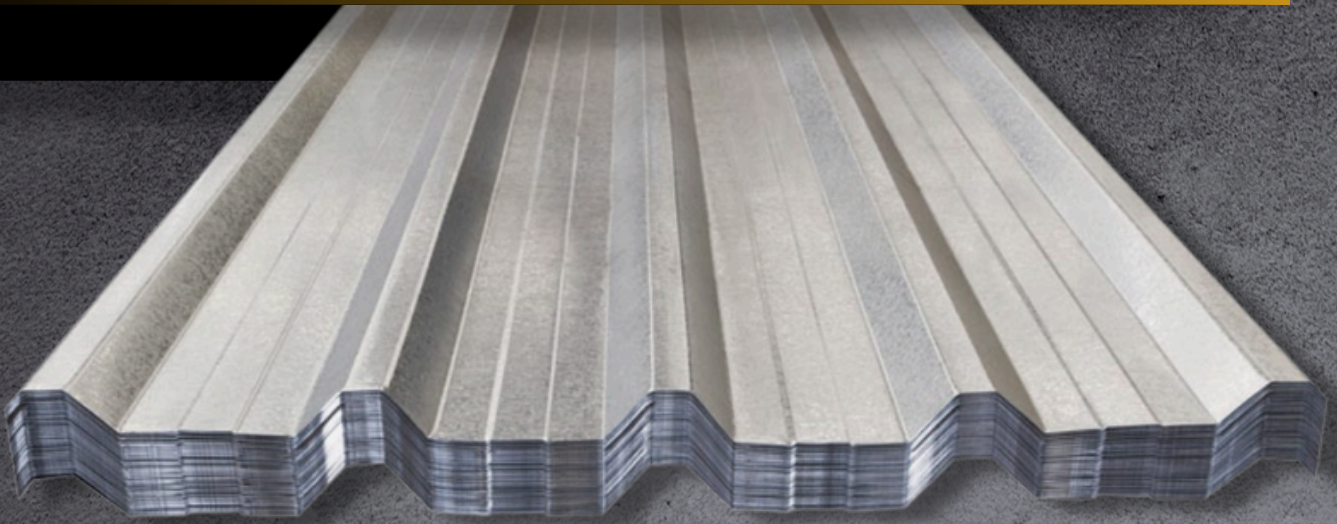

Telha Metálica

Galvalume