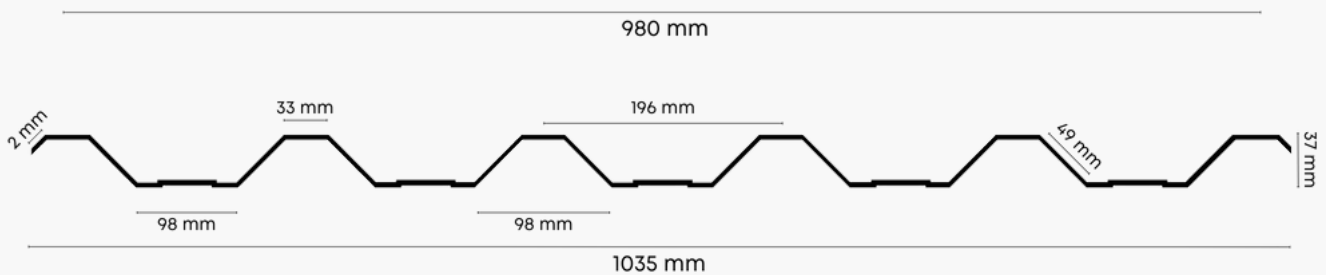

X = altura de 30 ou 50mm

MEDIDAS TÉCNICAS

www.forraco.com.br

Telha Termoacústica

Com Película Filme

Chapa	Altura do EPS
0,43	30 mm
Galvalume	50 mm

X = altura de 30 ou 50mm

MEDIDAS TÉCNICAS

www.forraco.com.br

Telha Termoacústica

Sanduíche

Chapa	Altura do EPS
0,43	30 mm
Galvalume	50 mm

X = altura de 30 ou 50mm

MEDIDAS TÉCNICAS

www.forraco.com.br

Telha Metálica

Galvalume

Modelo	Chapa
TR-40	0,43
Trapezoidal	Galvalume

MEDIDAS TÉCNICAS

Cumeeira Metálica

Galvalume

Modelo	Chapa
TR-40	0,43
Trapezoidal	Galvalume

MEDIDAS TÉCNICAS

www.forraco.com.br