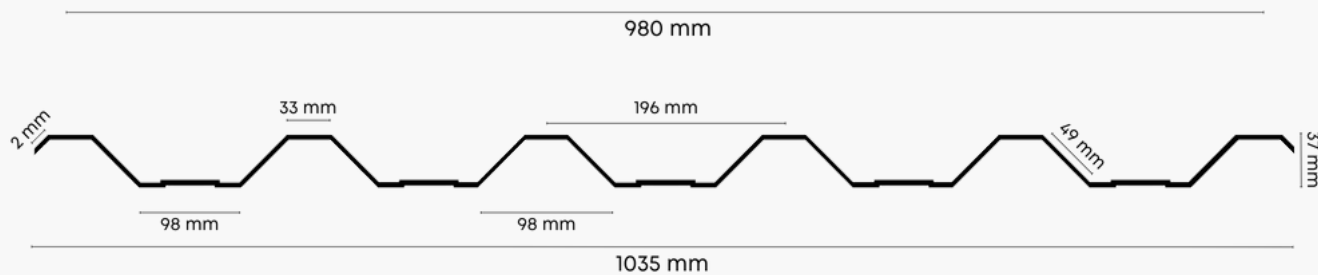

X = altura de 30 ou 50mm

MEDIDAS TÉCNICAS

www.forraco.com.br

Telha Termoacústica

Com Película Filme

Chapa	Altura do EPS
0,43	30 mm
Galvalume	50 mm

X = altura de 30 ou 50mm

MEDIDAS TÉCNICAS

www.forraco.com.br

Telha Termoacústica

Sanduíche

Chapa	Altura do EPS
0,43	30 mm
Galvalume	50 mm

X = altura de 30 ou 50mm

MEDIDAS TÉCNICAS

www.forraco.com.br

Telha Metálica

Galvalume

Modelo	Chapa
TR-40	0,43
Trapezoidal	Galvalume

MEDIDAS TÉCNICAS

Cumeeira Metálica

Galvalume

Modelo	Chapa
TR-40	0,43
Trapezoidal	Galvalume

MEDIDAS TÉCNICAS

www.forraco.com.br