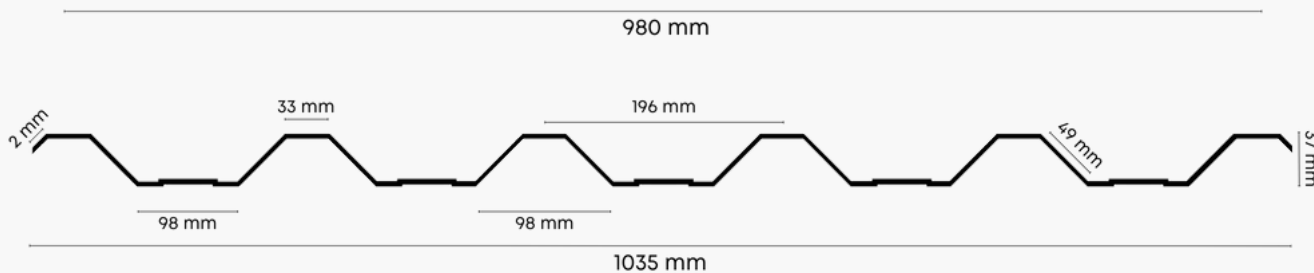

www.forraco.com.br

Telha Termoacústica

TR-40 Com Forro de PVC

MEDIDAS TÉCNICAS

X = altura de 30 ou 50mm

Y = altura do PVC 3 mm

Telha Pré-Pintada

Aceitamos encomendas
de cores específicas

Branca

Amadeirada

Preta

MEDIDAS TÉCNICAS

www.forraco.com.br

Telha Termoacústica

Sem Forro

Chapa	Altura do EPS
0,43	30 mm
Galvalume	50 mm

X = altura de 30 ou 50mm

MEDIDAS TÉCNICAS

www.forraco.com.br

Telha Termoacústica

Com Película Filme

Chapa	Altura do EPS
0,43	30 mm
Galvalume	50 mm

X = altura de 30 ou 50mm

MEDIDAS TÉCNICAS

www.forraco.com.br

Telha Termoacústica

Sanduíche

Chapa	Altura do EPS
0,43	30 mm
Galvalume	50 mm

X = altura de 30 ou 50mm

MEDIDAS TÉCNICAS

www.forraco.com.br

Telha Metálica