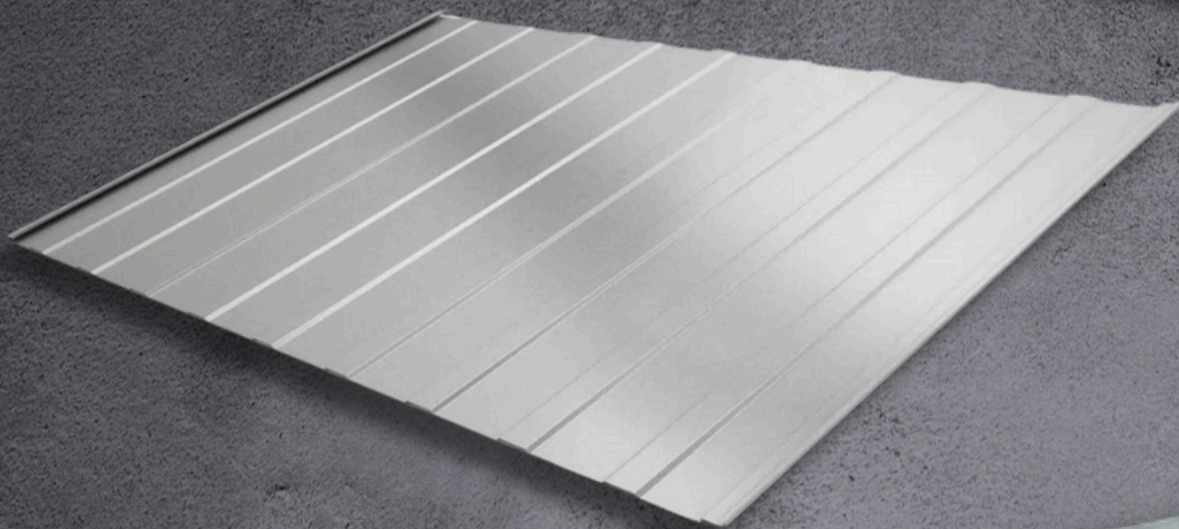

Galvalume

Modelo	Chapa
TR-40	0,43
Trapezoidal	Galvalume

MEDIDAS TÉCNICAS

Cumeeira Metálica

Galvalume

Modelo	Chapa
TR-40	0,43
Trapezoidal	Galvalume

MEDIDAS TÉCNICAS

www.forraco.com.br

Painel Forro de Telha

Produzido com bobina de aço na cor branca, preta, amadeirada ou galvalume natural.

www.forraco.com.br

Acabamento Frontal Para Telha

Galvalume ou Pré-pintado

Acabamento Lateral Para Telha