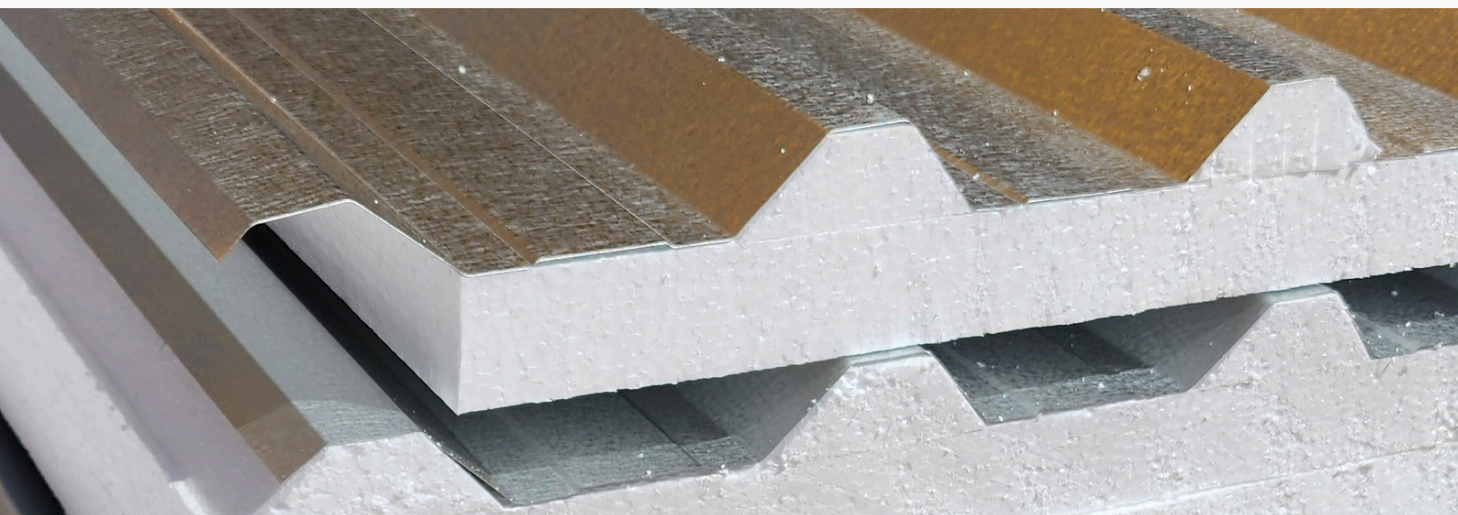

Atualmente, somos referência no estado de Goiás no fornecimento de telhas metálicas e termoacústicas, perfis estruturais, chapas, tubos industriais, corte e dobra, bobinas para calhas e rufos, máquinas e equipamentos para serralheria, além de uma ampla variedade de acessórios para montagem de estruturas metálicas.

Branca

Amadeirada

Preta

MEDIDAS TÉCNICAS

www.forraco.com.br

Telha Termoacústica

Sem Forro

Chapa	Altura do EPS
0,43	30 mm
Galvalume	50 mm