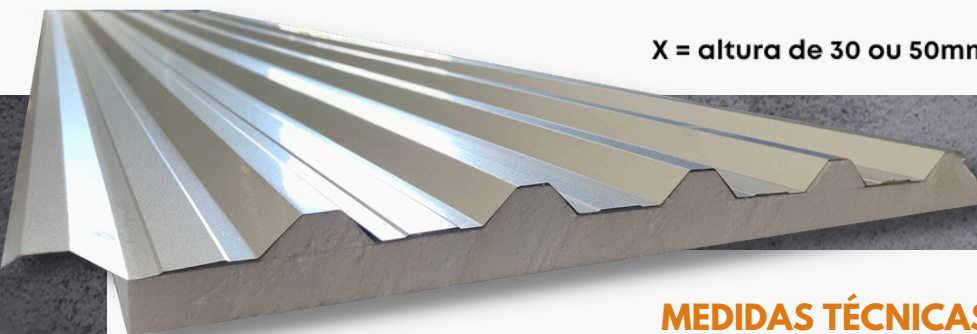

Atualmente, somos referência no estado de Goiás no fornecimento de telhas metálicas e termoacústicas, perfis estruturais, chapas, tubos industriais, corte e dobra, bobinas para calhas e rufos, máquinas e equipamentos para serralheria, além de uma ampla variedade de acessórios para montagem de estruturas metálicas.

www.forraco.com.br

Telha Termoacústica

TR-40 Com Forro de PVC

MEDIDAS TÉCNICAS

X = altura de 30 ou 50mm

Y = altura do PVC 3 mm

Telha Pré-Pintada

Aceitamos encomendas
de cores específicas

Branca

Amadeirada

Preta

MEDIDAS TÉCNICAS

www.forraco.com.br

Telha Termoacústica

Sem Forro

Chapa	Altura do EPS
0,43	30 mm
Galvalume	50 mm

X = altura de 30 ou 50mm

MEDIDAS TÉCNICAS

www.forraco.com.br

Telha Termoacústica

Com Película Filme

Chapa	Altura do EPS
0,43	30 mm
Galvalume	50 mm

X = altura de 30 ou 50mm

MEDIDAS TÉCNICAS